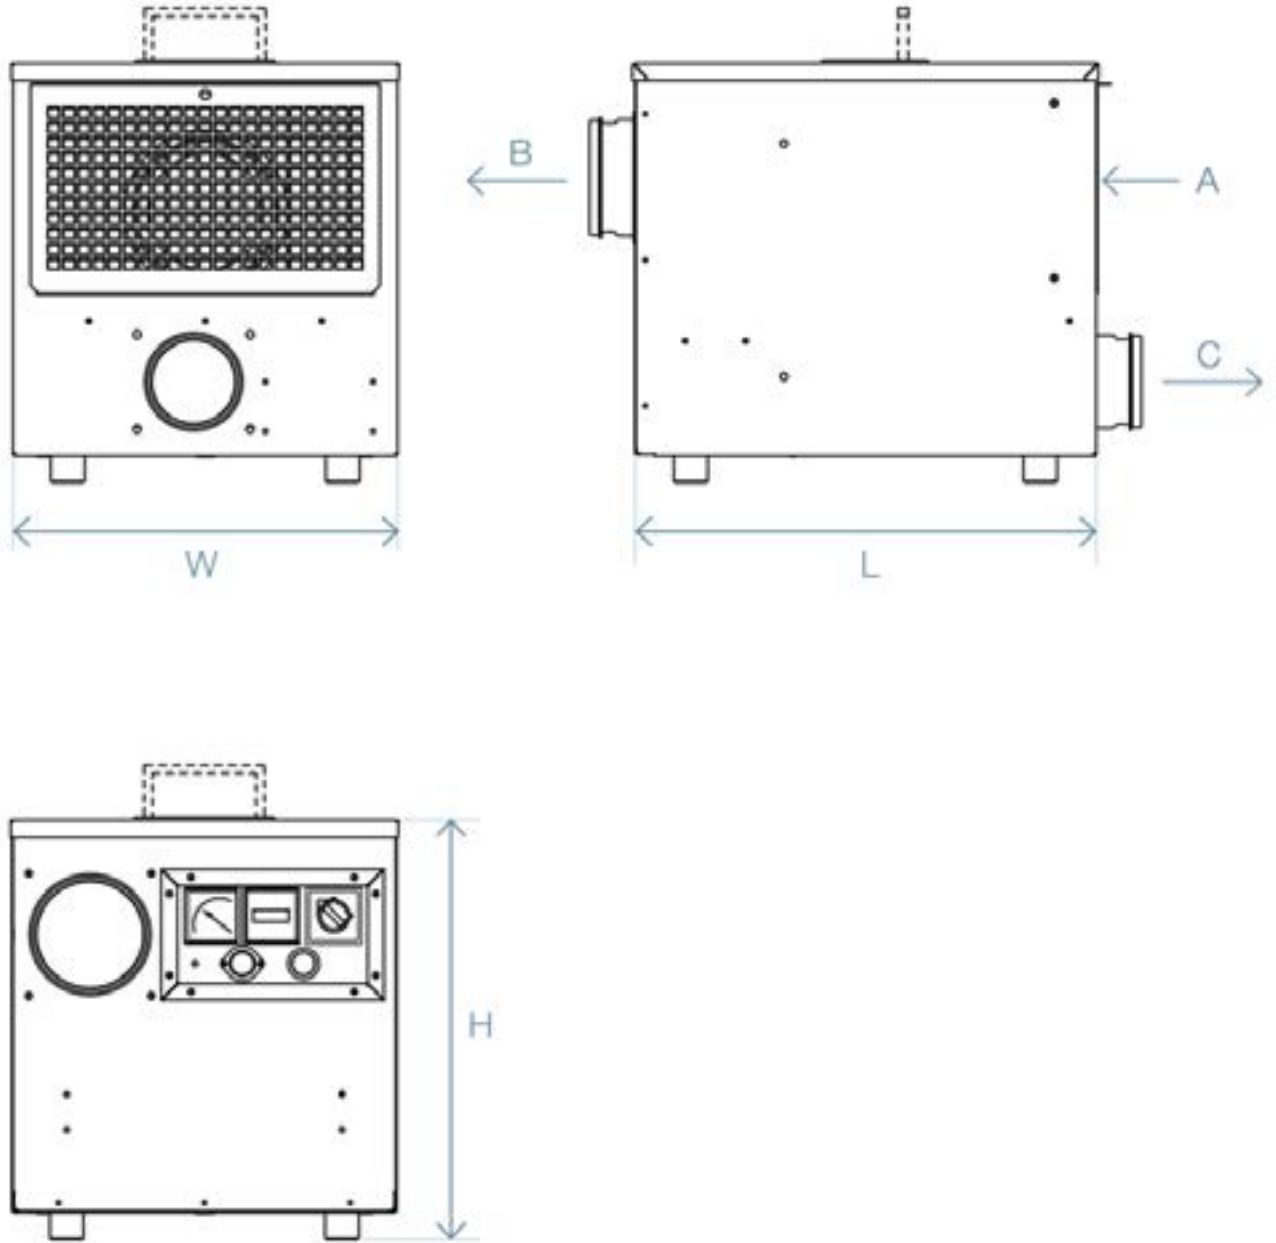

Maßzeichnung