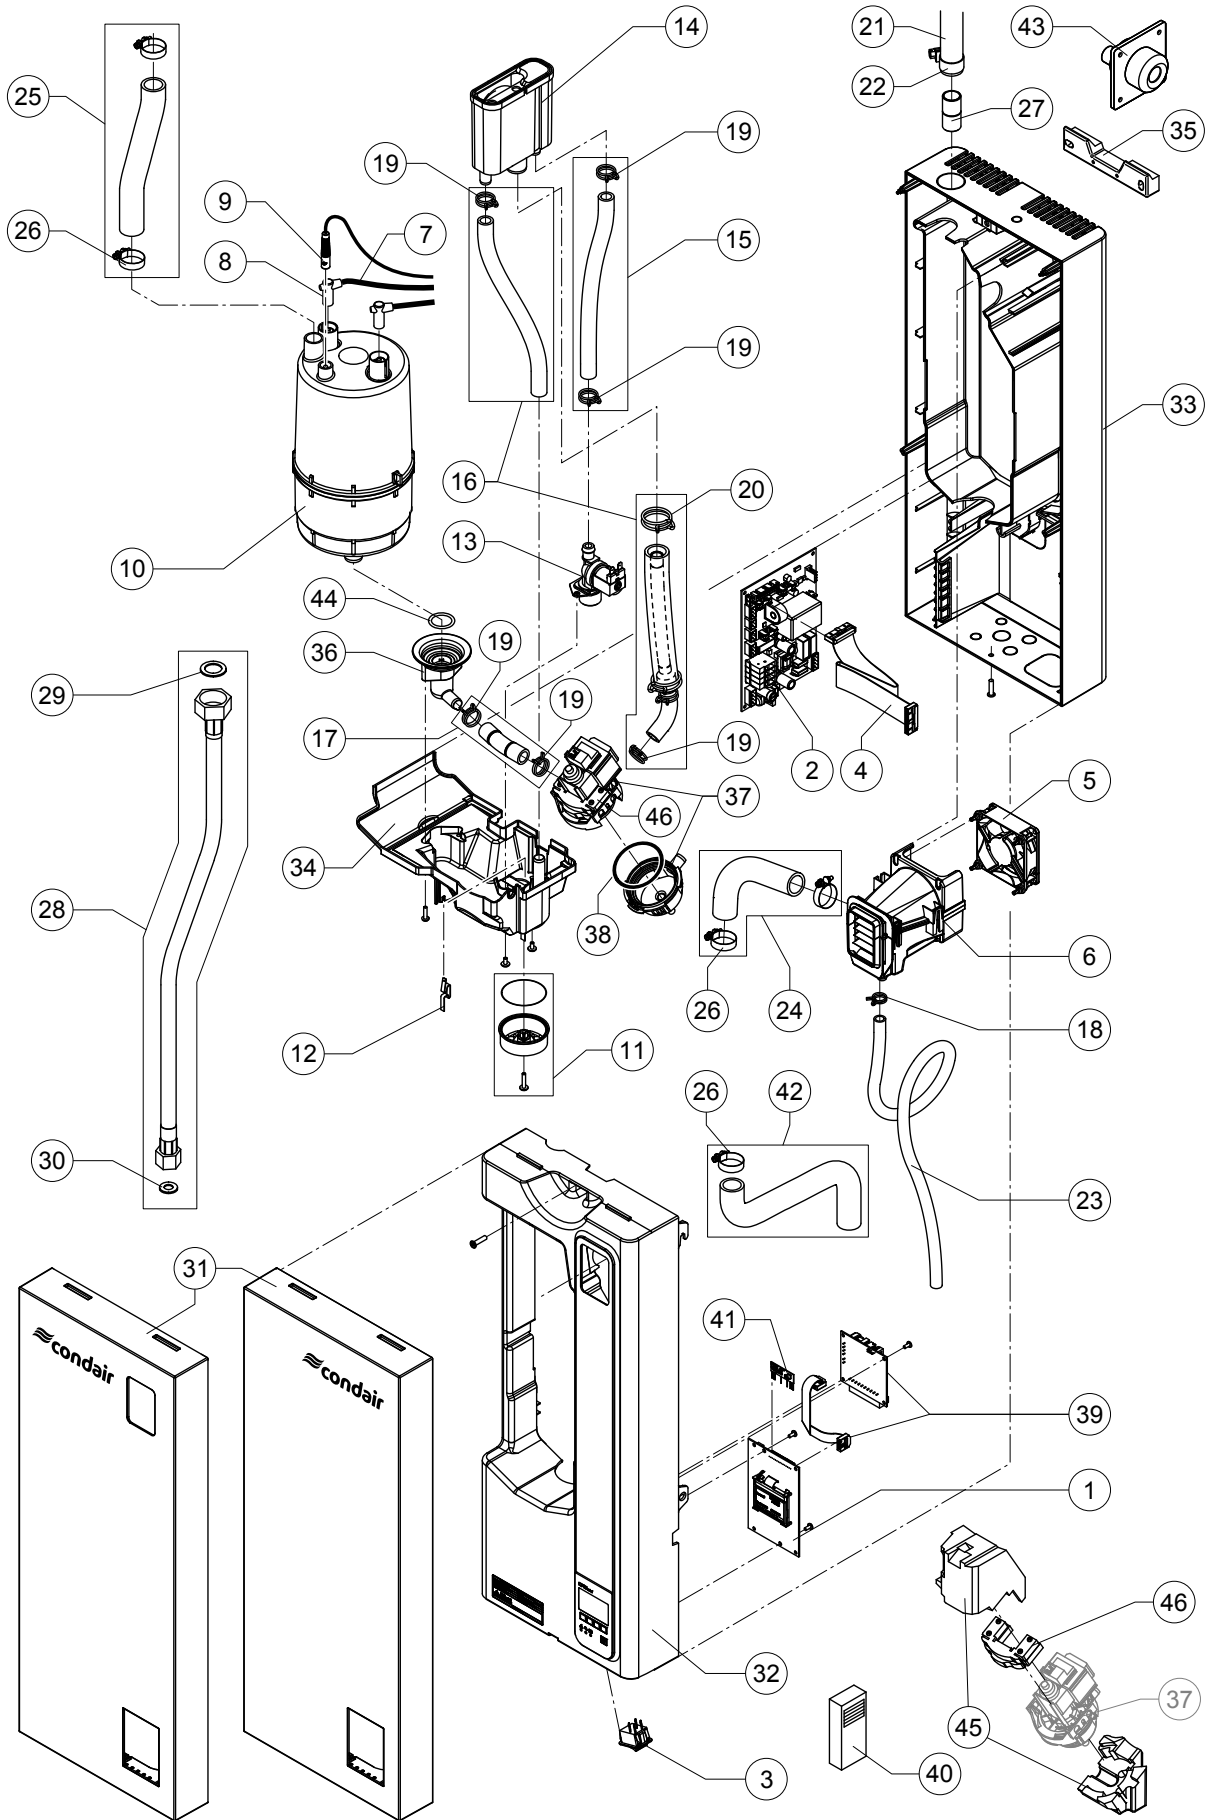

Pos.	Ersatzteile	Typ	PD2/PD4	PR2/PR4	SAP-Nr.
44	O-Ring, 10 Stk.		x	x	1102867
45	Geräuschdämmung Pumpe		1	1	2564767
46	Vibrationsdämpfer		1	1	2562337