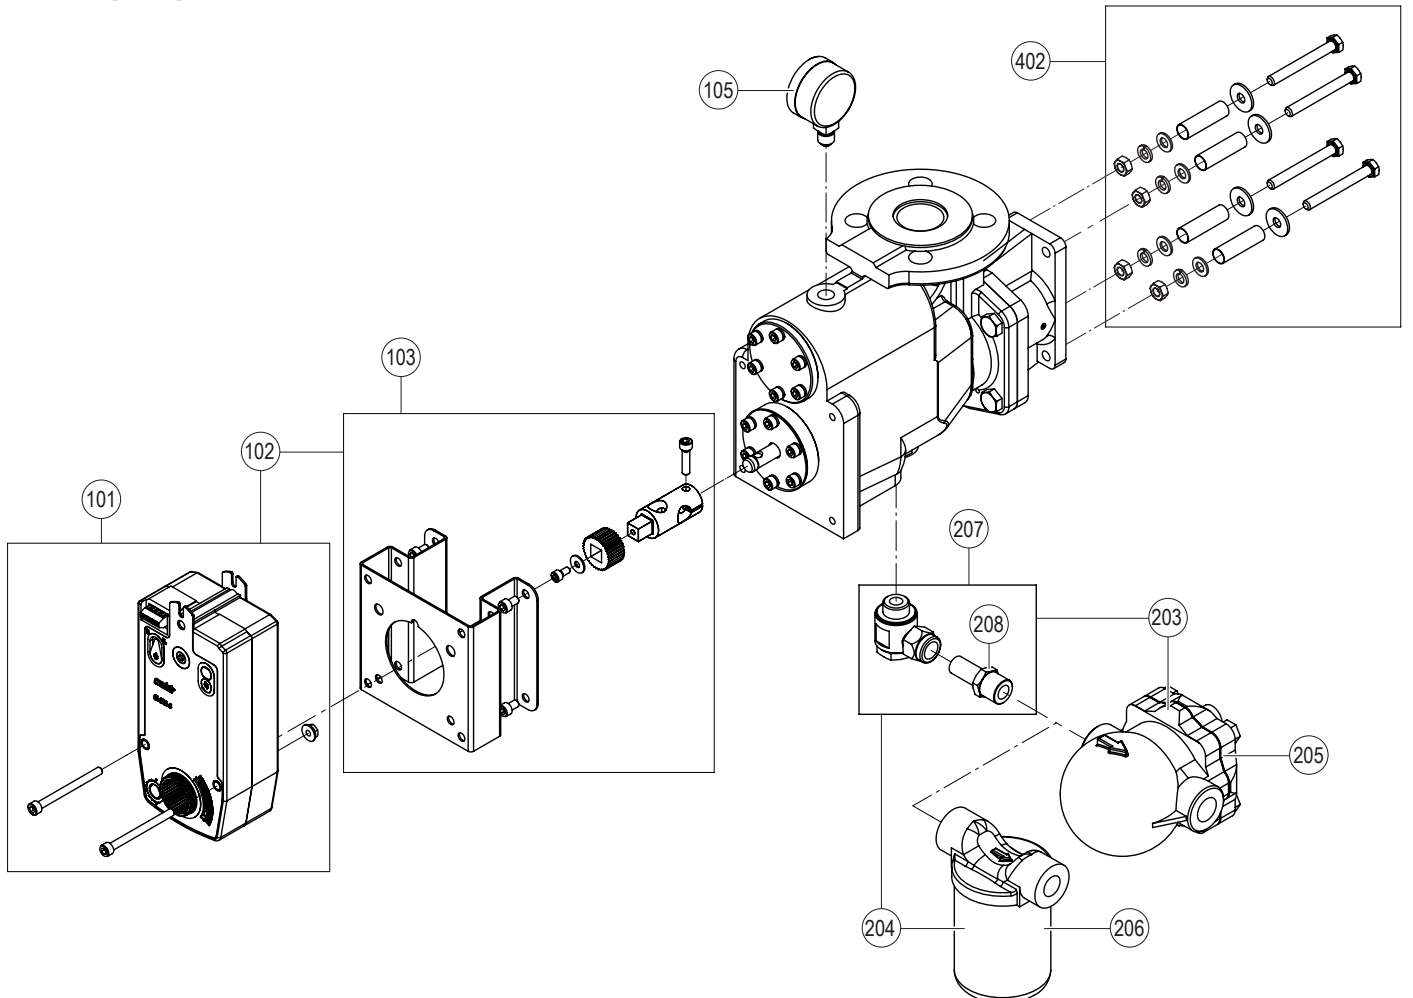

Esco 10 / 20 / 30