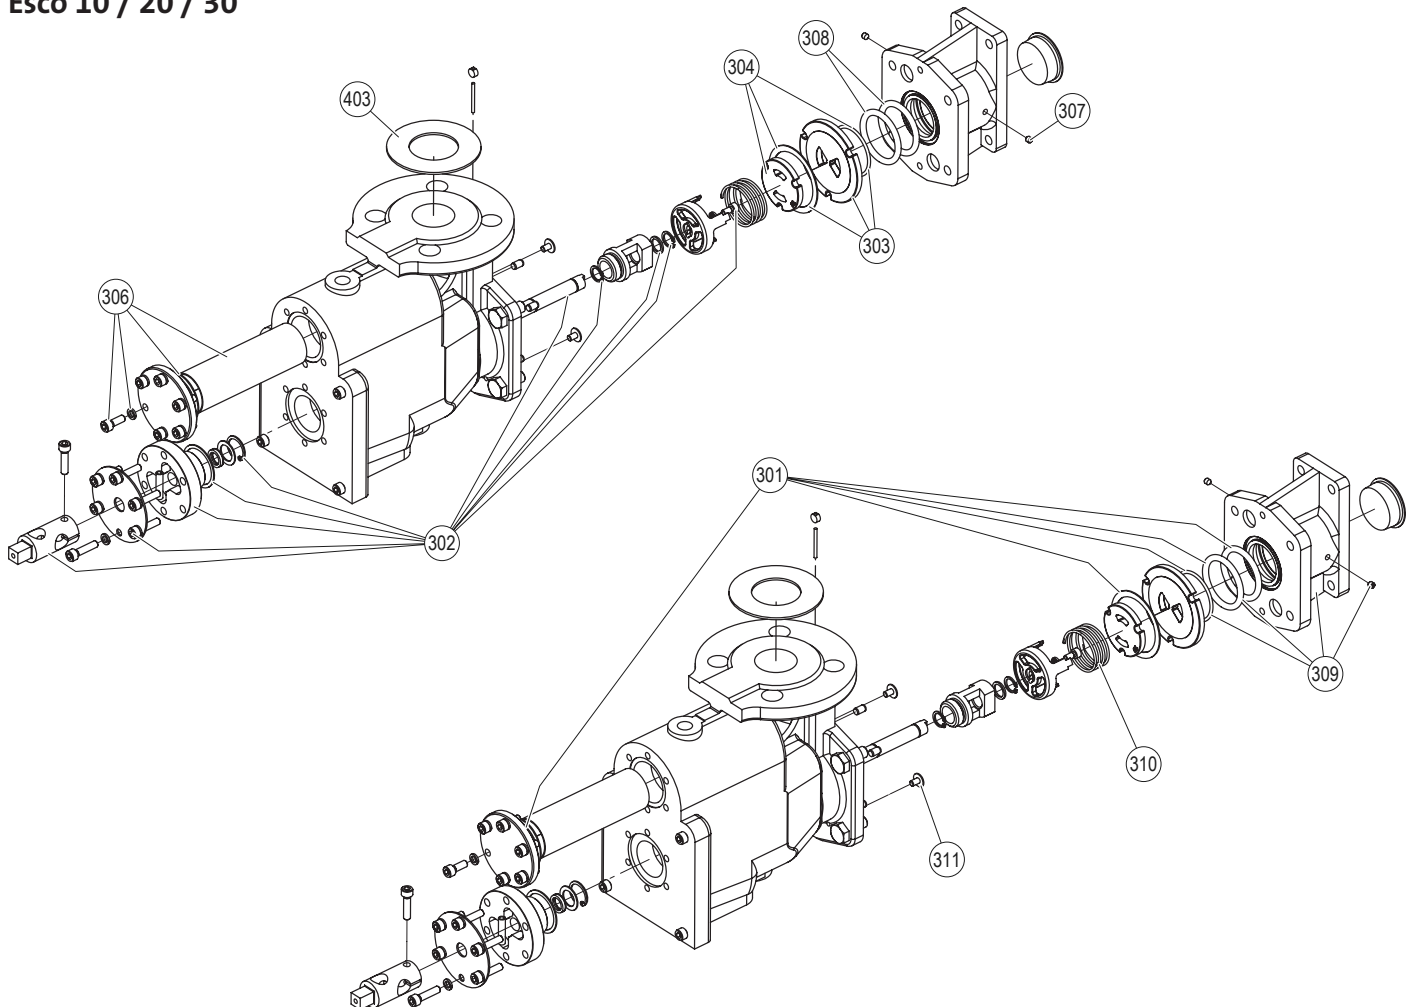

Esco 10 / 20 / 30