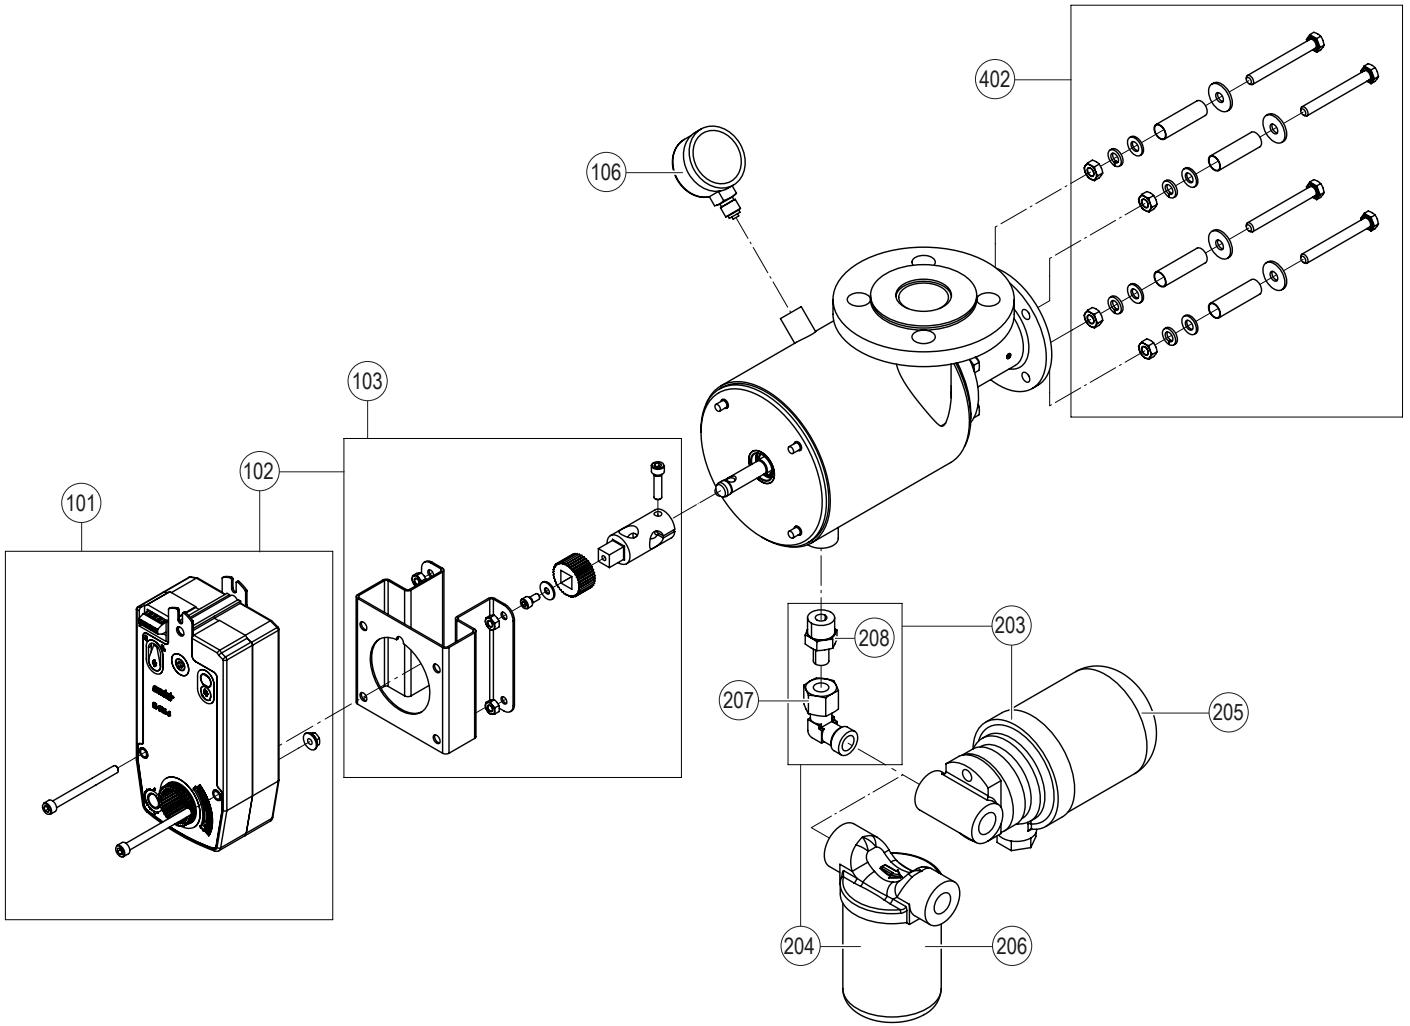

Esco 10 Niro / 20 Niro