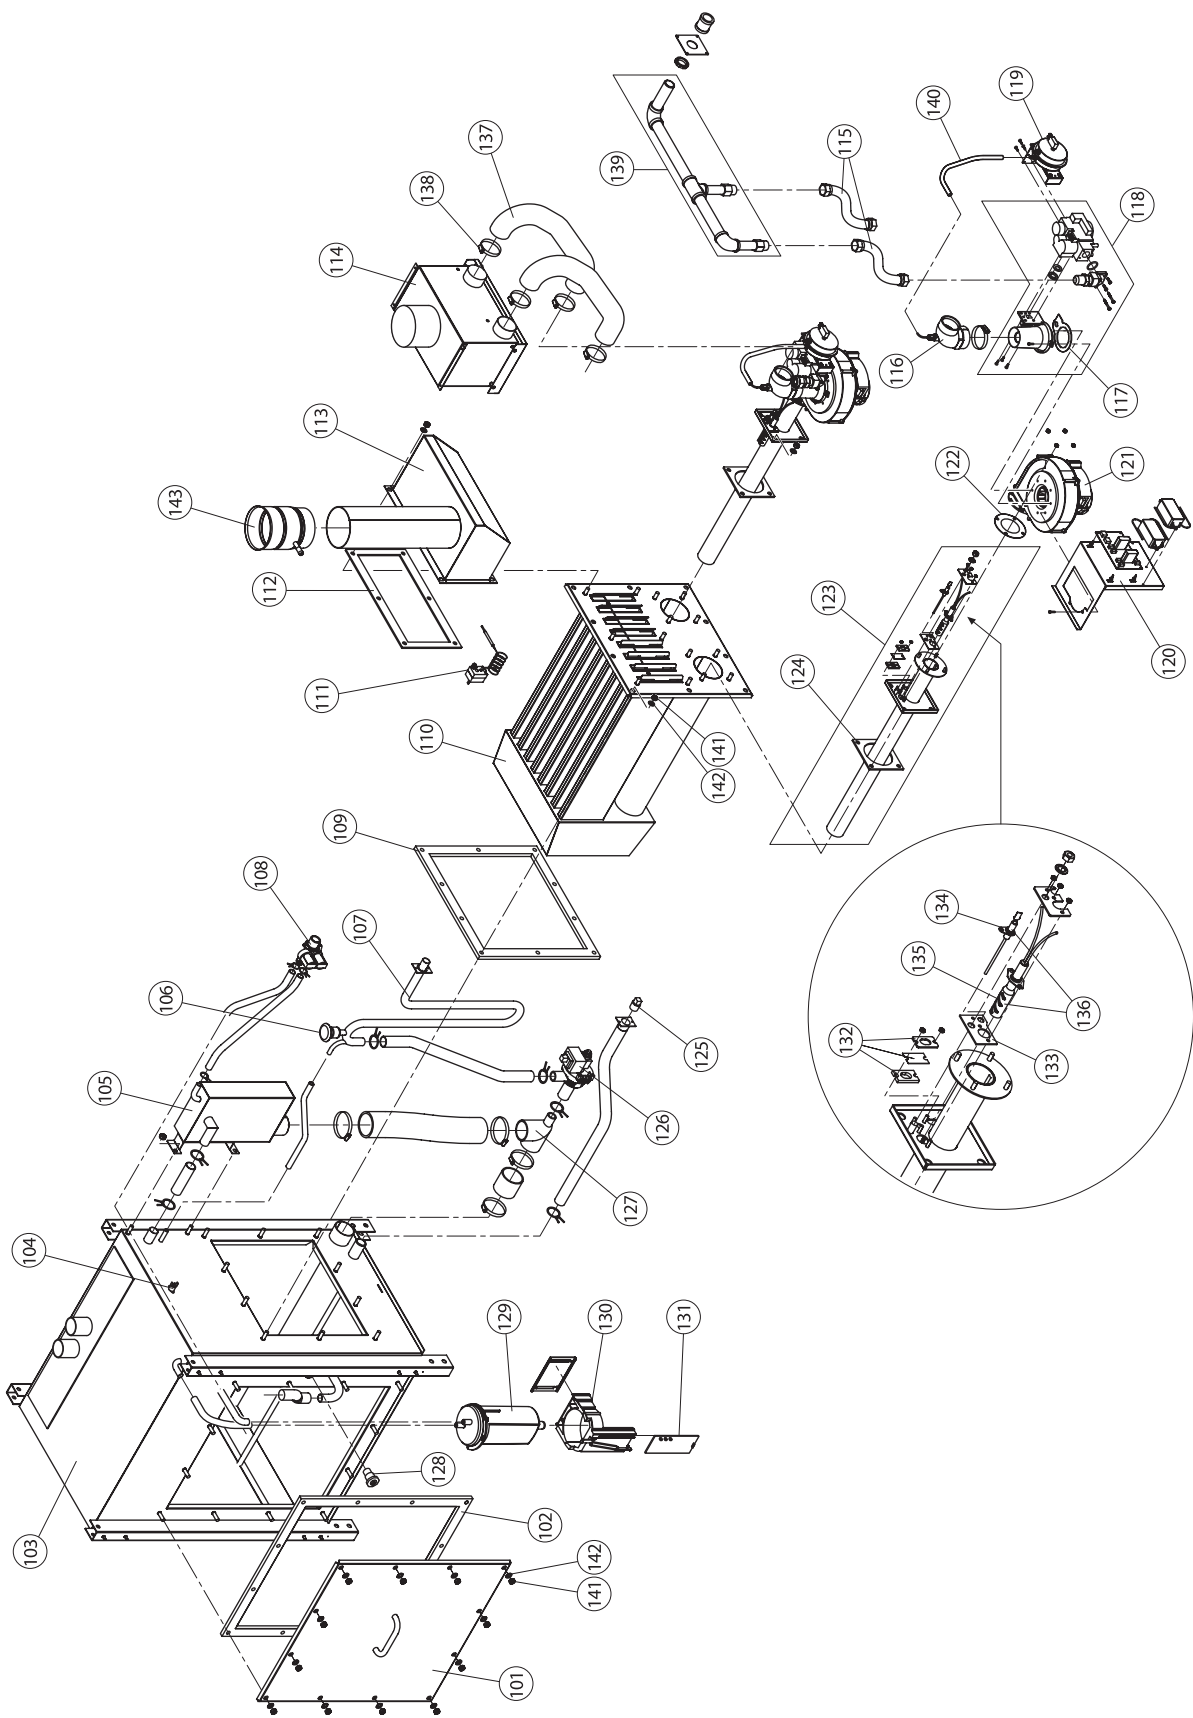

ERSATZTEILLISTE

Condair GS...A Kategorie E
Ersatzteilliste gültig von 01.01 bis 31.12.2018

Notizen

Condair GmbH

Regionalcenter Süd

Parkring 3
D-85748 Garching
Tel. +49 (0) 89 / 20 70 08-0
Fax +49 (0) 89 / 20 70 08-140