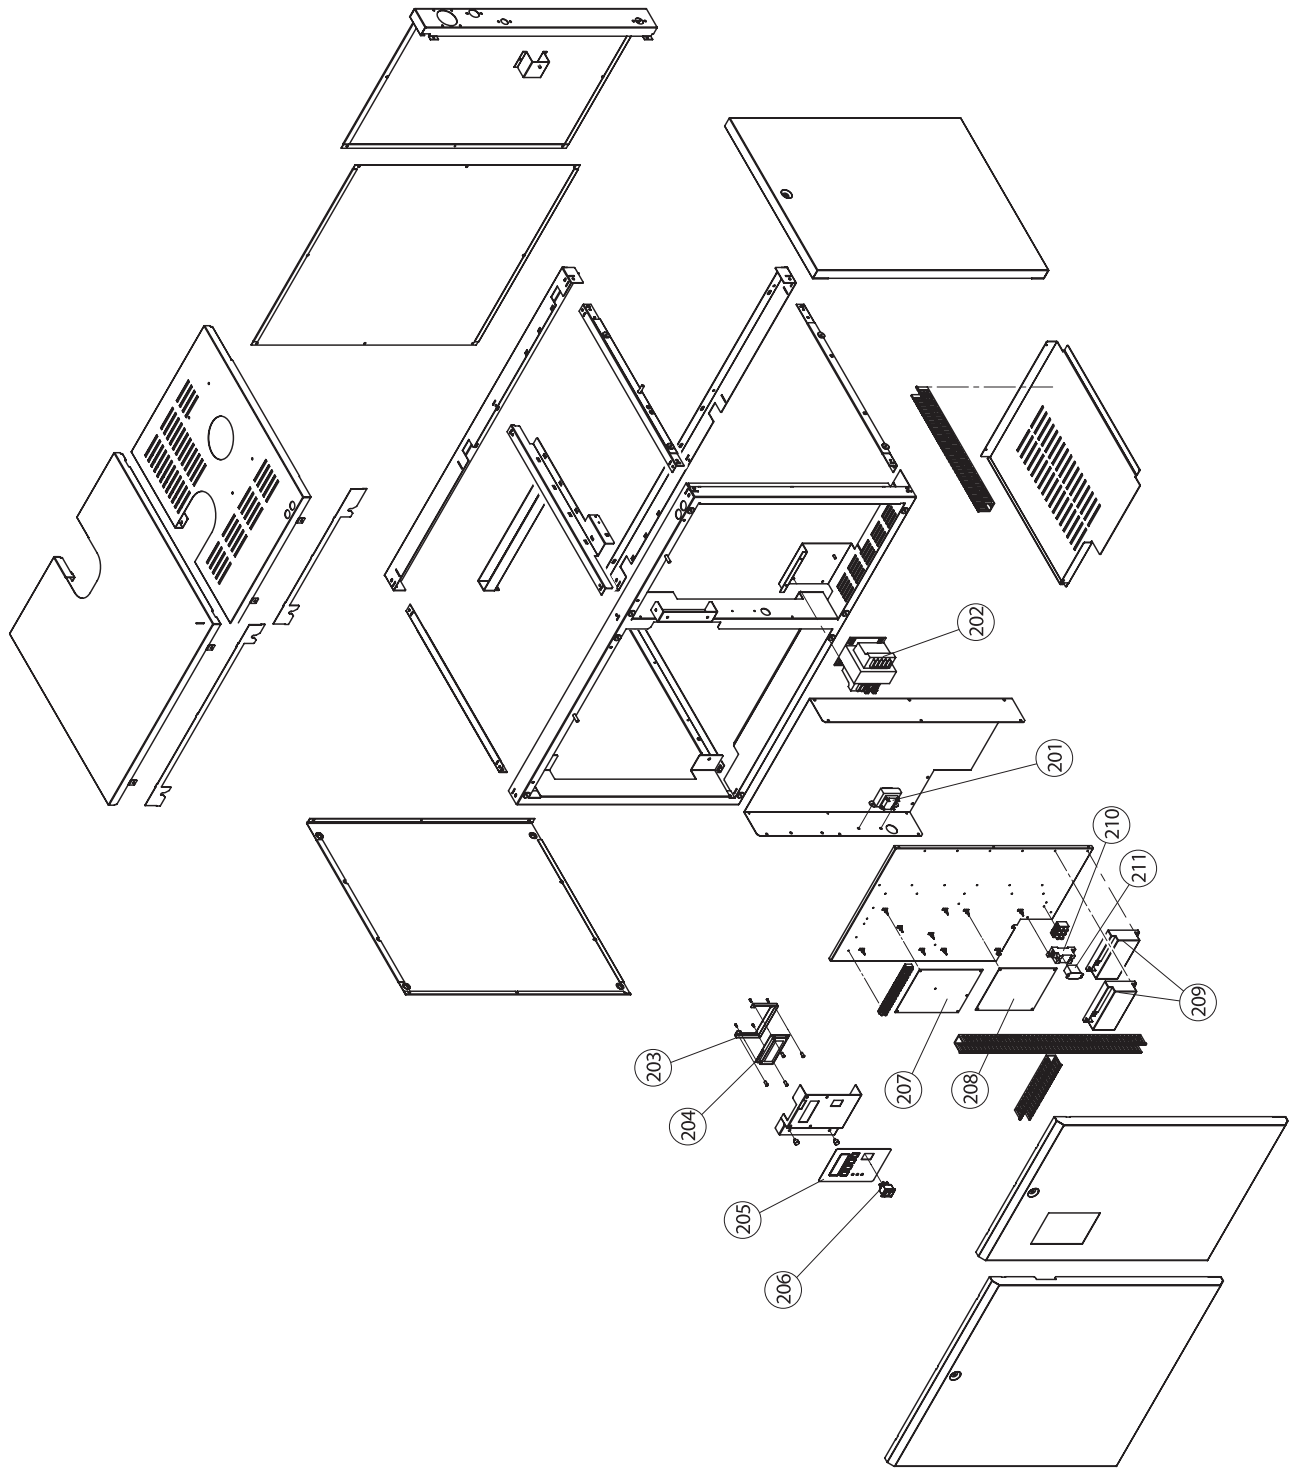

ERSATZTEILLISTE

Condair GS...A Kategorie E
Ersatzteilliste gültig von 01.01 bis 31.12.2018

Notizen

Condair GmbH

Regionalcenter Süd

Parkring 3
D-85748 Garching
Tel. +49 (0) 89 / 20 70 08-0
Fax +49 (0) 89 / 20 70 08-140