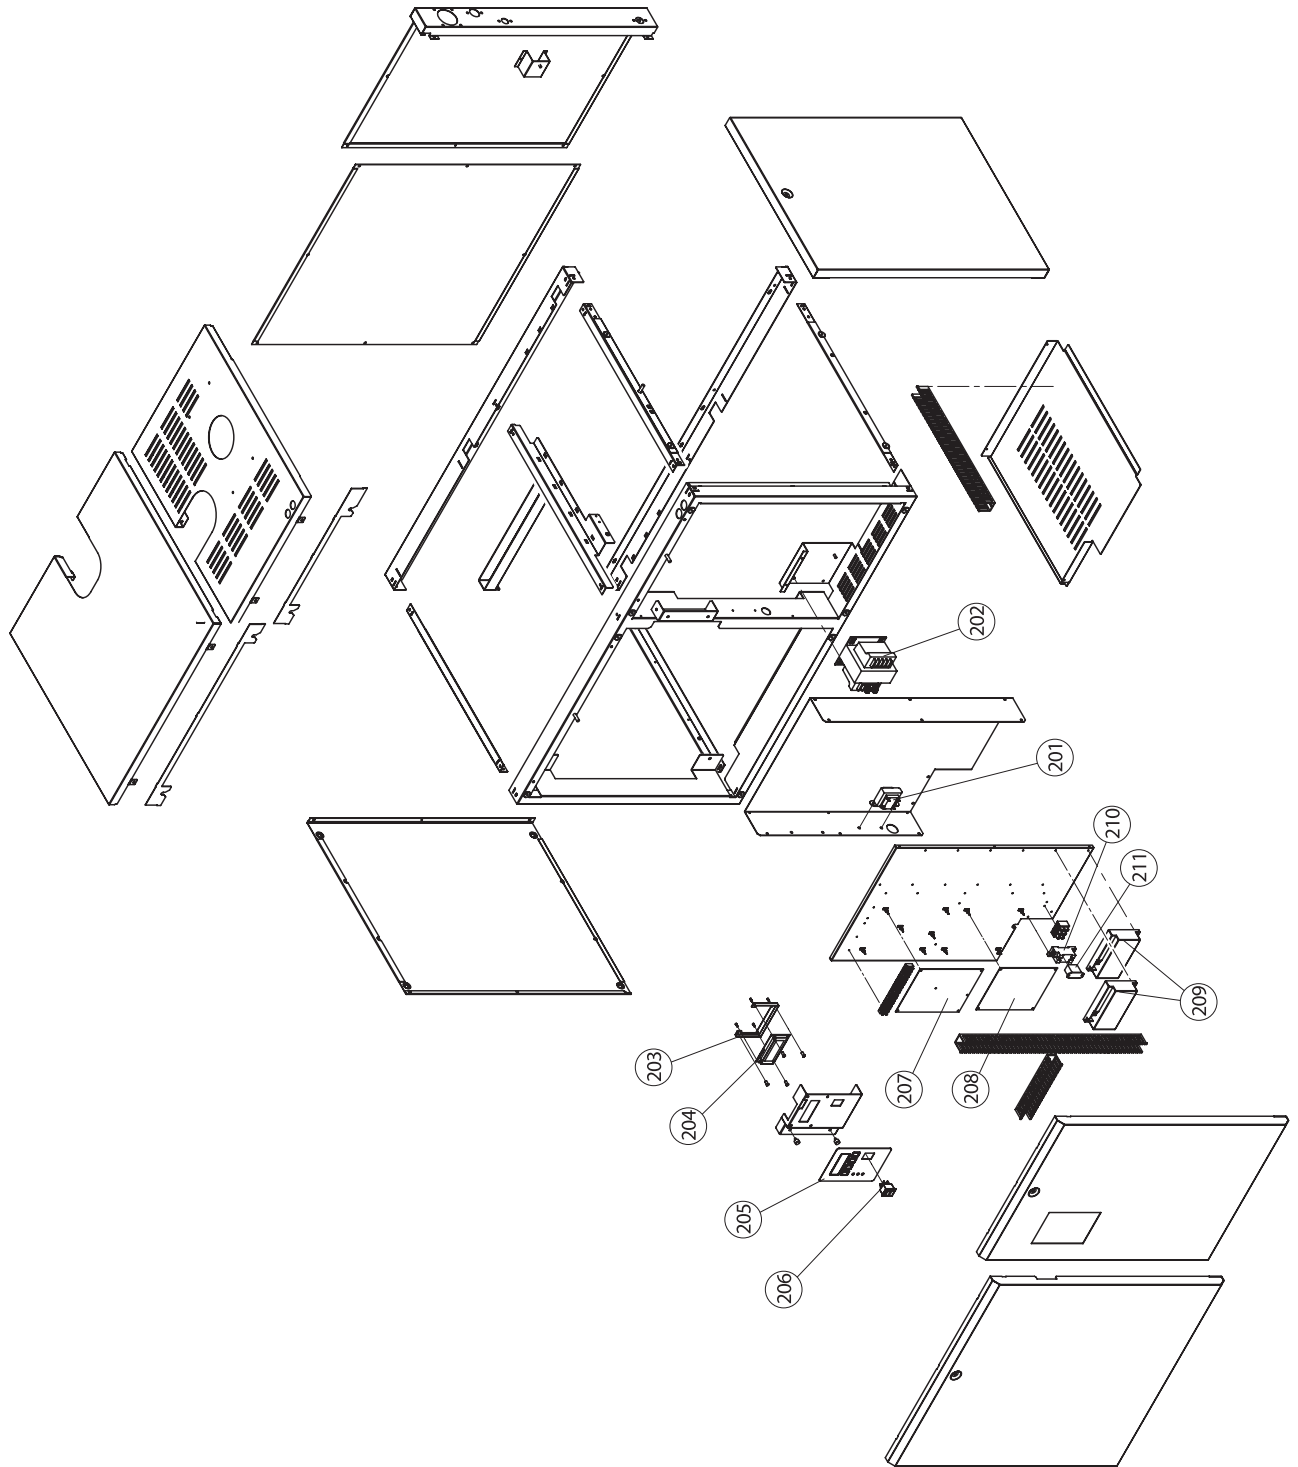

ERSATZTEILLISTE

Condair GS...A Kategorie E
Ersatzteilliste gültig von 01.01. bis 31.12.2019

Notizen

Condair GmbH

Regionalcenter **Süd**

Parkring 3
D-85748 Garching
Tel. +49 (0) 89 / 20 70 08-0
Fax +49 (0) 89 / 20 70 08-140