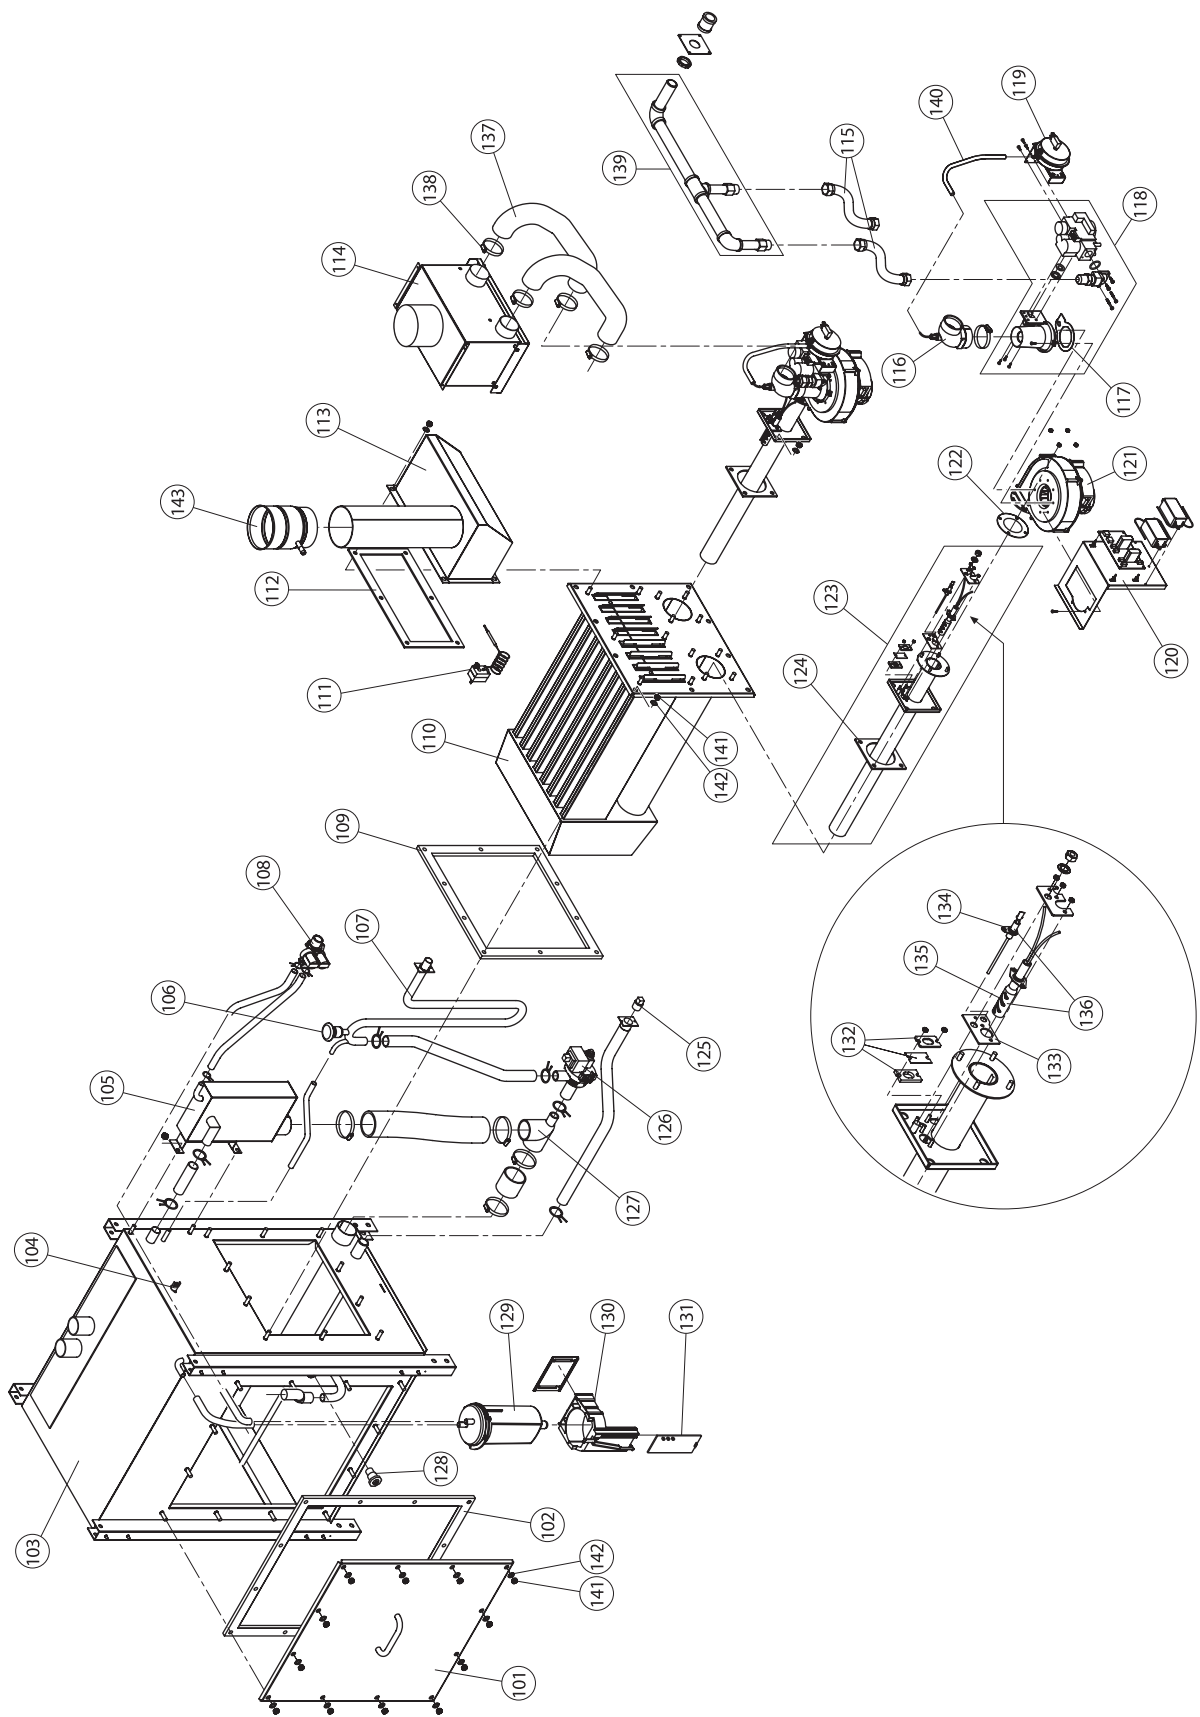

ERSATZTEILLISTE

Condair GS...A Kategorie E
Ersatzteilliste gültig von 01.01. bis 31.12.2019

Notizen

Condair GmbH

Regionalcenter **Süd**

Parkring 3
D-85748 Garching
Tel. +49 (0) 89 / 20 70 08-0
Fax +49 (0) 89 / 20 70 08-140