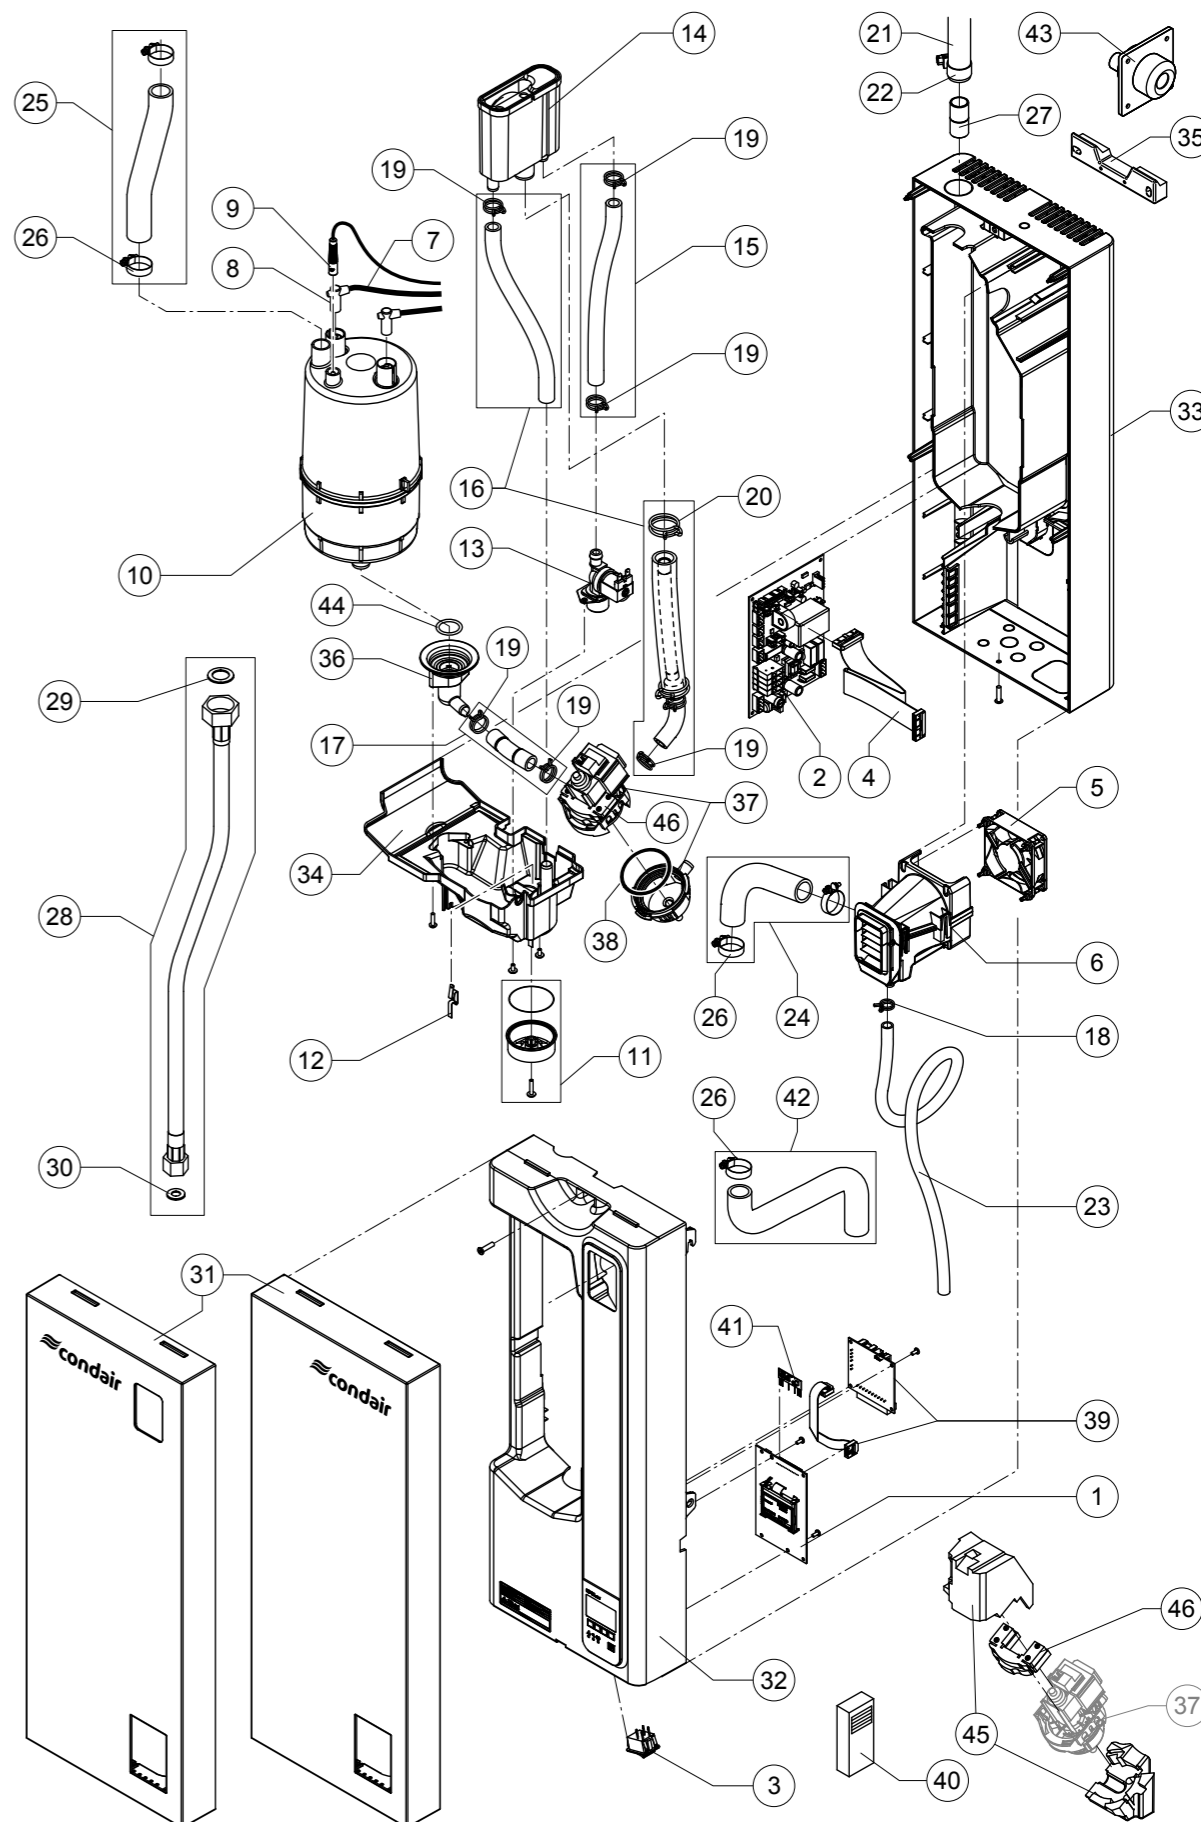

Pos.	Ersatzteile	Typ	PD2/PD4	PR2/PR4	SAP-Nr.
44	O-Ring, 10 Stk.		x	x	1102867
45	Geräuschdämmung Pumpe		1	1	2564767
46	Vibrationsdämpfer		1	1	2562337