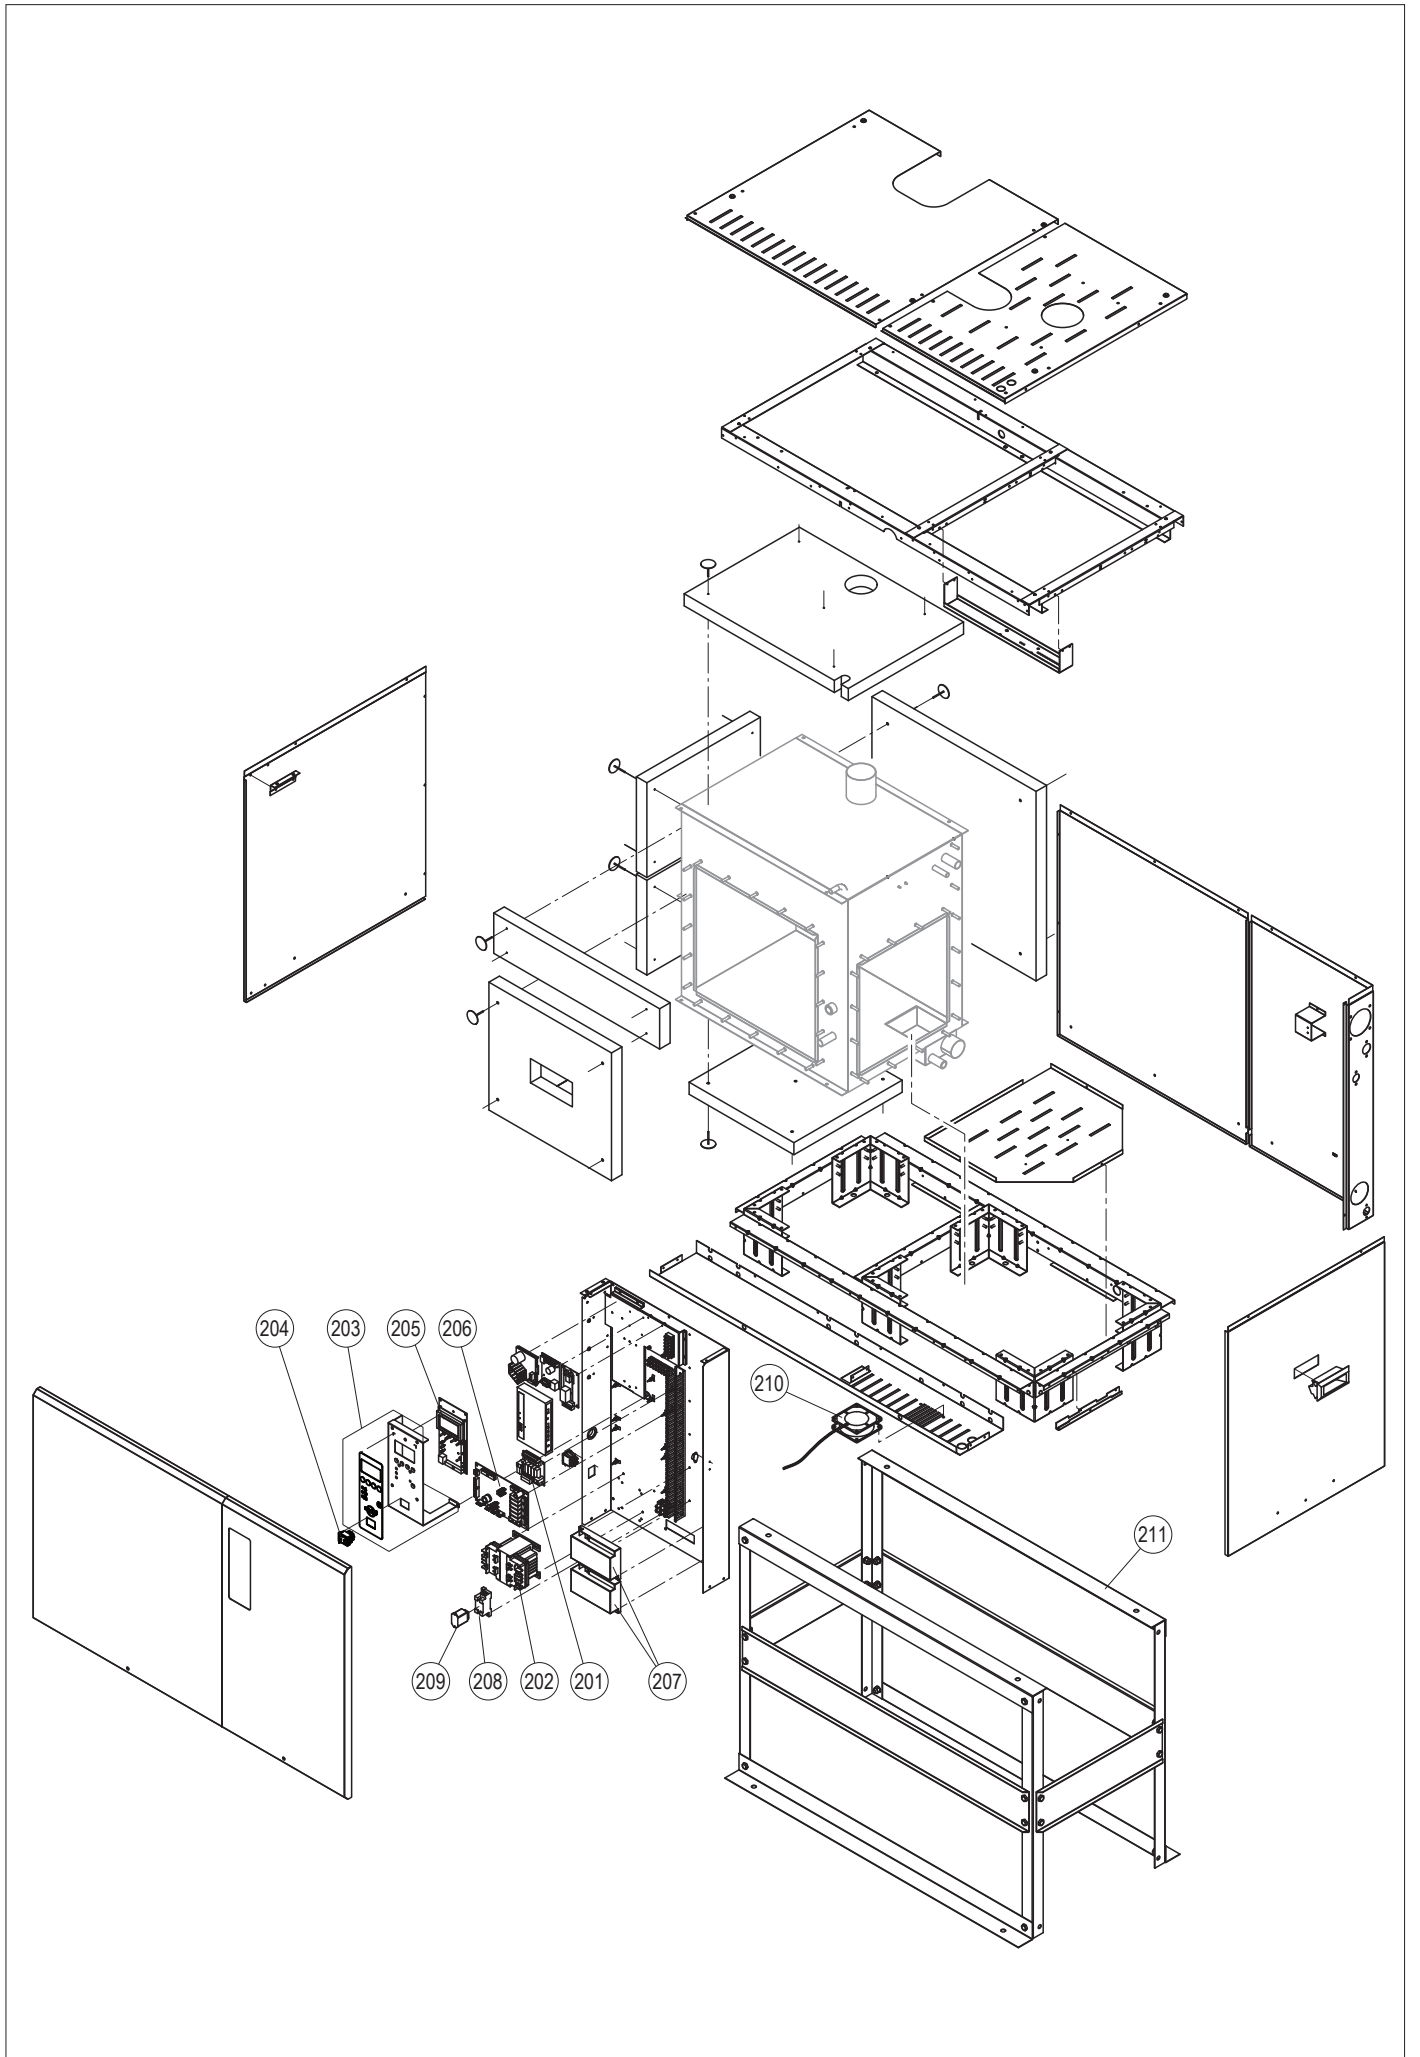

ERSATZTEILLISTE

Condair GS...C Kategorie E
gültig von 01.01. bis 31.12.2020

Position	Ersatzteile	GS 40...C	GS 80...C	GS 120...C	GS 160...C	GS 200...C	GS 240...C	SAP-Nr.
101	Tankdeckel	1	1	2	2	3	3	2548607
102	Dichtung Tankdeckel	1	1	2	2	3	3	2583772
103	Wassertank	1	1	1	1	1	1	2530919 2530920 2530921 2530922 2530923
104	Sicherheitstemperaturschalter Wassertank	1	1	1	1	1	1	1103822
105	Füllkammer	1	1	1	1	1	1	2526152
106	Vakuumerbrecher	1	1	1	1	1	1	1505959
107	Abwasserleitung	1	1	1	1	1	1	2553825
108	Doppel-Einlassventil 10.0 & 0.35 l/min.	1	1	1	1	1	1	2573528
109	Dichtung Wärmetauscher	1	1	2	2	3	3	2524405 2549798
110	Wärmetauscher incl. Dichtungen 109 + 112	1	1	1	2	1	3	2530924 2530925 2530926
111	Abgas-Übertemperaturschalter	1	1	1	1	1	1	1506745
112	Dichtung Abgassammelrohr	1						1505973
	Dichtung Silikon Abgassammelrohr	1						2576537
	Dichtung Abgassammelrohr		1	2	2	3	3	1505942
	Dichtung Silikon Abgassammelrohr		1	2	2	3	3	2578290
113	Abgassammelrohr	1	1	1	1	1	1	1505875 1505861 1505843 1505828
114	Luftverteiler (RS-Geräte)	1	1	1	1	1	1	1506140 1506141 1506142 1506143
115	Gaszuleitung kpl.	1	2	3	4	5	6	1505960
116	Ansaugkrümmer kpl.	1	2	3	4	5	6	1504204
117	Dichtung Gebläse-Venturirohr	1	2	3	4	5	6	1504172
118	Gasdruckregelventil G20	1	2	3	4	5	6	1507720
	Gasdruckregelventil G25	1	2	3	4	5	6	1507721
	Gasdruckregelventil G31	1	2	3	4	5	6	1507722
119	Druckschalter (Doppelkammer)	1	2	3	4	5	6	1504175
120	Gebläsesteuerung	1	1	2	2	3	3	2581335
121	Gebläse mit Steuerung	1	2	3	4	5	6	2573845
122	Dichtung Brenner-Gebläse	1	2	3	4	5	6	1708208
123	Brenner kpl.	1	2	3	4	5	6	1507723
124	Dichtung Brenner	1	2	3	4	5	6	1505936
125	Ablassschraube	1	1	1	1	1	1	1507618
126	Abwasserpumpe 24 V/50 Hz	1	1	1	1	1	1	1504391
127	Mischrohr	1	1	1	1	1	1	1506749
128	Temperaturfühler	1	1	1	1	1	1	1506026
129	Schwimmer kpl.	1	1	1	1	1	1	2520495
130	Schwimmerhalter	1	1	1	1	1	1	1115541
131	Niveauprint	1	1	1	1	1	1	1115538
132	Sichtfenster kpl.	1	2	3	4	5	6	2528417
133	Dichtung Zünder	1	2	3	4	5	6	2549802
134	Sensor Flammenüberwachung	1	2	3	4	5	6	1507694
135	Glühzünder	1	2	3	4	5	6	1507724
136	Set Zünder/Flammenüberwachung	1	2	3	4	5	6	1507725