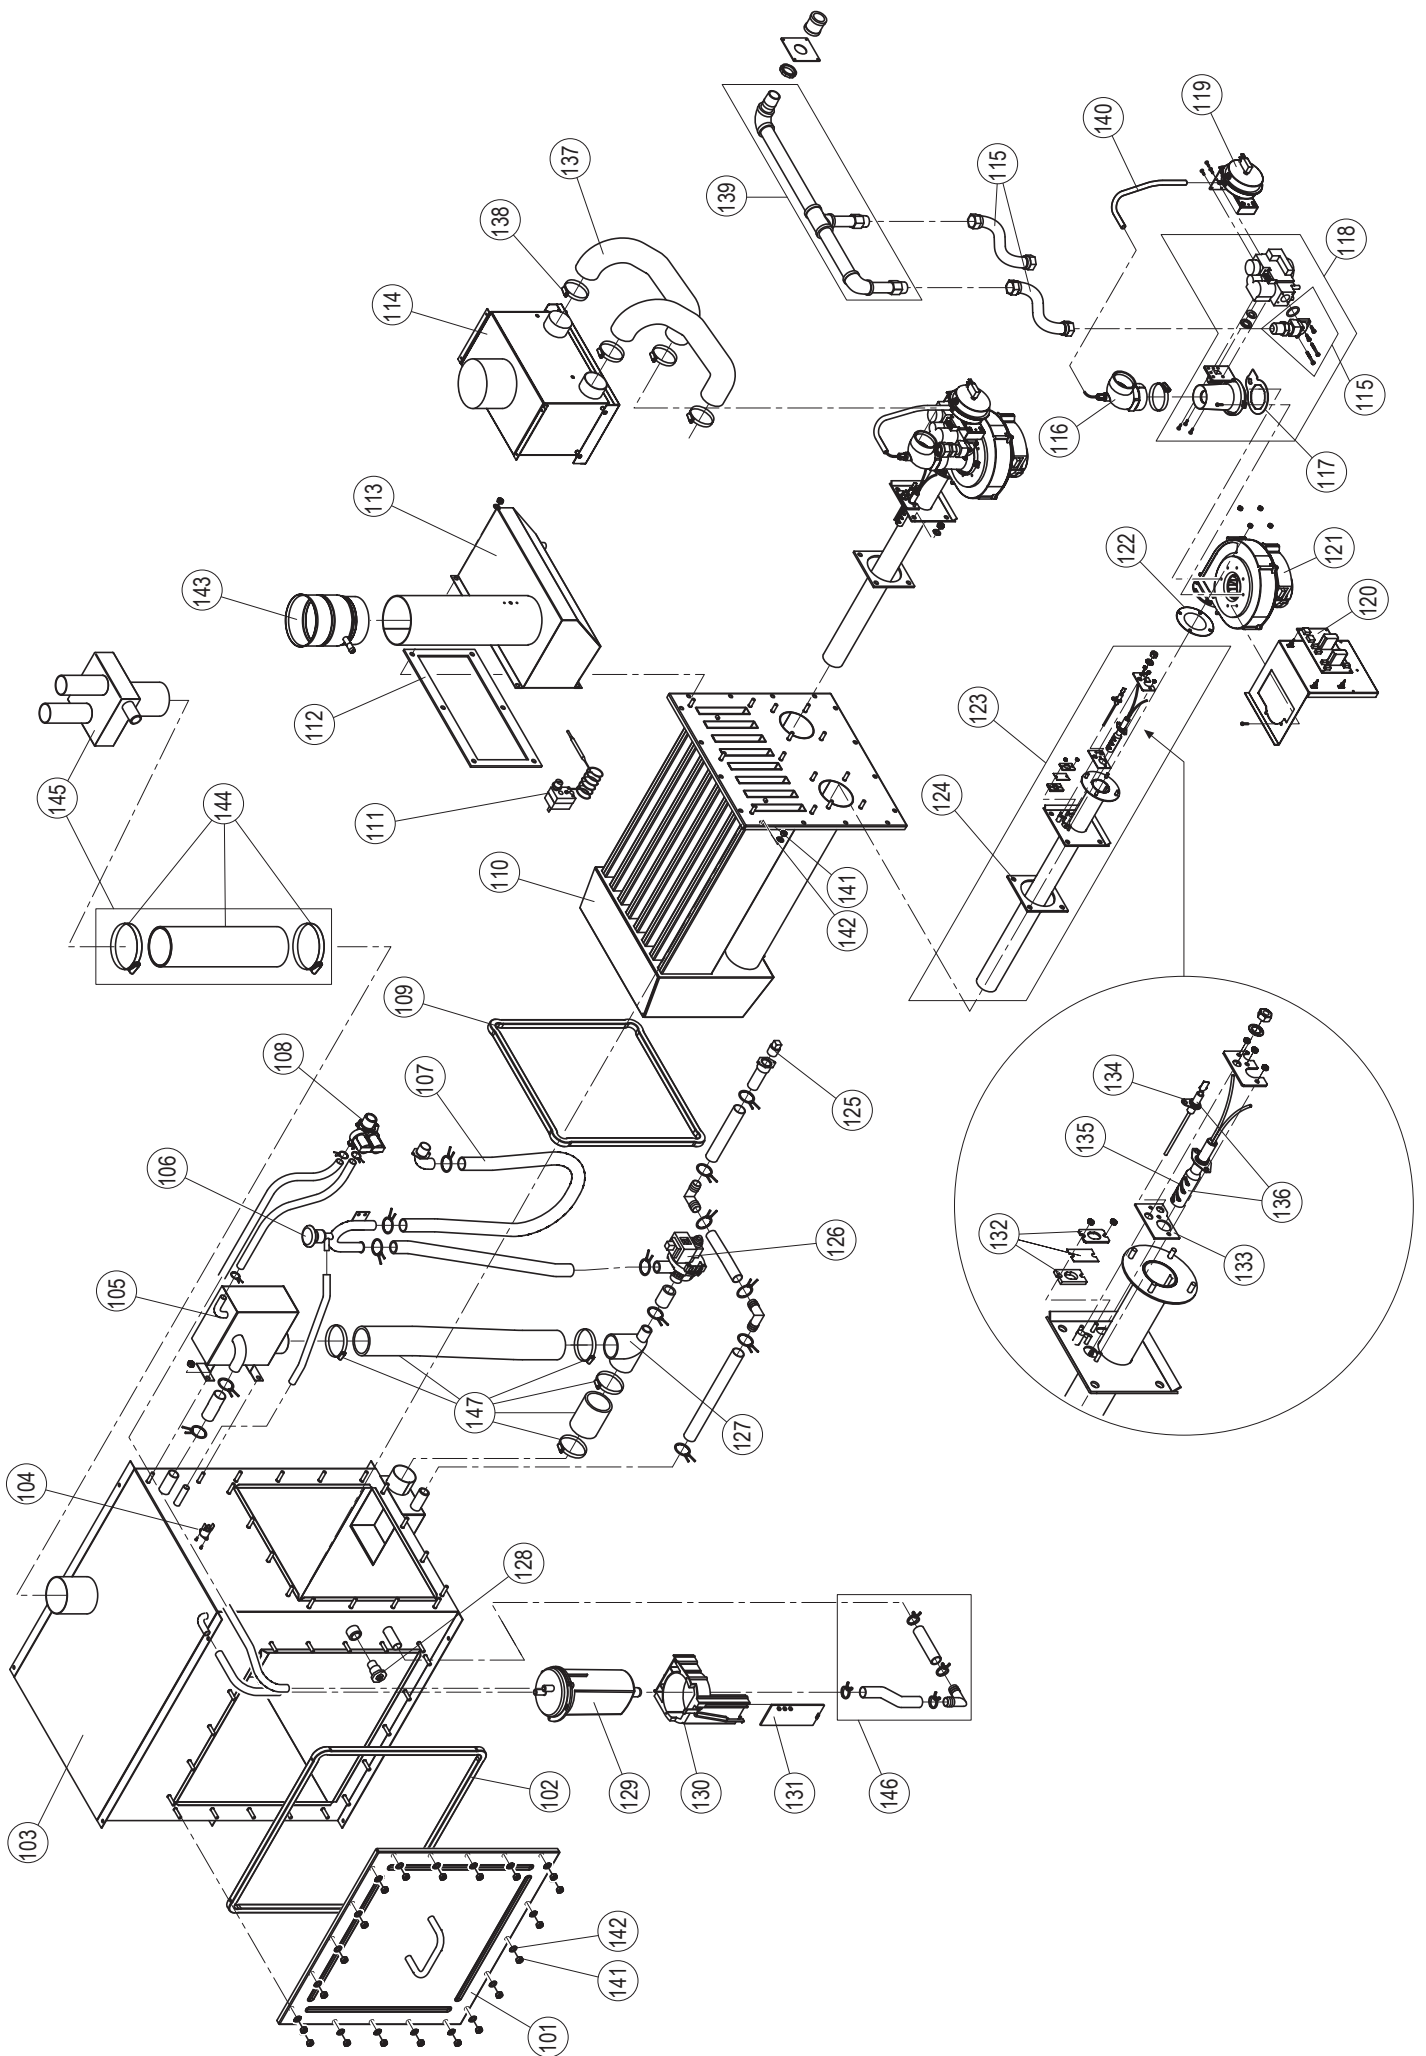

ERSATZTEILLISTE

Condair GS...C Kategorie E
gültig von 01.01. bis 31.12.2020

Position	Ersatzteile	GS 40...C	GS 80...C	GS 120...C	GS 160...C	GS 200...C	GS 240...C	SAP-Nr.
101	Tankdeckel	1	1	2	2	3	3	2548607
102	Dichtung Tankdeckel	1	1	2	2	3	3	2583772
103	Wassertank	1	1	1	1	1	1	2530919 2530920 2530921 2530922 2530923
104	Sicherheitstemperaturschalter Wassertank	1	1	1	1	1	1	1103822
105	Füllkammer	1	1	1	1	1	1	2526152
106	Vakuumerbrecher	1	1	1	1	1	1	1505959
107	Abwasserleitung	1	1	1	1	1	1	2553825
108	Doppel-Einlassventil 10.0 & 0.35 l/min.	1	1	1	1	1	1	2573528
109	Dichtung Wärmetauscher	1	1	2	2	3	3	2524405 2549798
110	Wärmetauscher incl. Dichtungen 109 + 112	1	1	1	2	1	3	2530924 2530925 2530926
111	Abgas-Übertemperaturschalter	1	1	1	1	1	1	1506745
112	Dichtung Abgassammelrohr	1						1505973
	Dichtung Silikon Abgassammelrohr	1						2576537
	Dichtung Abgassammelrohr		1	2	2	3	3	1505942
	Dichtung Silikon Abgassammelrohr		1	2	2	3	3	2578290
113	Abgassammelrohr	1	1	1	1	1	1	1505875 1505861 1505843 1505828
114	Luftverteiler (RS-Geräte)	1	1	1	1	1	1	1506140 1506141 1506142 1506143
115	Gaszuleitung kpl.	1	2	3	4	5	6	1505960
116	Ansaugkrümmer kpl.	1	2	3	4	5	6	1504204
117	Dichtung Gebläse-Venturirohr	1	2	3	4	5	6	1504172
118	Gasdruckregelventil G20	1	2	3	4	5	6	1507720
	Gasdruckregelventil G25	1	2	3	4	5	6	1507721
	Gasdruckregelventil G31	1	2	3	4	5	6	1507722
119	Druckschalter (Doppelkammer)	1	2	3	4	5	6	1504175
120	Gebläsesteuerung	1	1	2	2	3	3	2581335
121	Gebläse mit Steuerung	1	2	3	4	5	6	2573845
122	Dichtung Brenner-Gebläse	1	2	3	4	5	6	1708208
123	Brenner kpl.	1	2	3	4	5	6	1507723
124	Dichtung Brenner	1	2	3	4	5	6	1505936
125	Ablassschraube	1	1	1	1	1	1	1507618
126	Abwasserpumpe 24 V/50 Hz	1	1	1	1	1	1	1504391
127	Mischrohr	1	1	1	1	1	1	1506749
128	Temperaturfühler	1	1	1	1	1	1	1506026
129	Schwimmer kpl.	1	1	1	1	1	1	2520495
130	Schwimmerhalter	1	1	1	1	1	1	1115541
131	Niveauprint	1	1	1	1	1	1	1115538
132	Sichtfenster kpl.	1	2	3	4	5	6	2528417
133	Dichtung Zünder	1	2	3	4	5	6	2549802
134	Sensor Flammenüberwachung	1	2	3	4	5	6	1507694
135	Glühzünder	1	2	3	4	5	6	1507724
136	Set Zünder/Flammenüberwachung	1	2	3	4	5	6	1507725